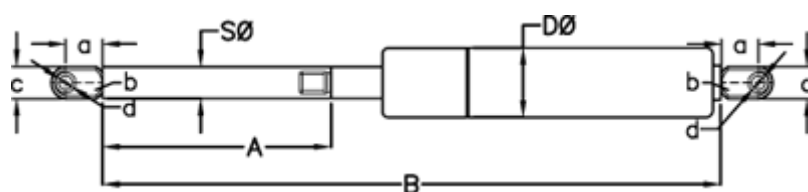

Varenummer: 049055RV0225P1T1

Beskrivelse: Stabilus Lift-O-Mat Gasfjeder 9055RV-P1T1 0225N
03 08 140 0225 - Rustfast AISI 316

Mål

A = 140

a = 18

b = 10

B = 329 +/-2

c = 15

d = 8.1

D Ø = 18

Note = -

S Ø = 8